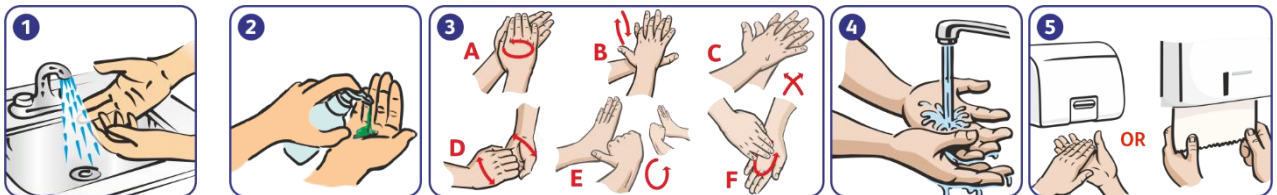

Zen Cosmetics-Hand wash VANILLA TOBACCO

ხელის თხევადი საპონი

აღწერა:

Zen Cosmetics -hand wash vanilla tobacco არის უმაღლესი ხარისხის ხელის თხევადი დასაბანი საშუალება სასიამოვნო სურნელით. მისი მდიდარი კრემისებრი ქაფი ნაზად მოქმედებს კანზე. სხვა ხელის სარეცხი პროდუქტებისგან განსხვავებით, Zen Cosmetics -hand wash vanilla tobacco - ს შეუძლია შეუნარჩუნოს კანს სირბილე და ელასტიურობა, მაშინაც კი, როცა ხდება ხელების ხშირი დაბანა.

ძირითადი თვისებები; მახასიათებლები და სარგებელი:

- ნეიტრალური PH, ნაზი სტრუქტურა, კანს ხდის რბილს და ელასტიურს.
- მაღალაქაფებადი
- სასიამოვნო vanilla tobacco-ს არომატით, ხანგრძლივი გამორჩეული სურნელით.
- სპეციალურად ფორმულირებული
- ადვილად ამორებს დაბინძურებას და ცხიმს.
- სპეციალური ფორმულირება ეფექტურად ამორებს საკვები პროდუქტის ყველაზე ძლიერ სუნსაც კი.
- Zen Cosmetics -hand wash vanilla tobacco ხელის საპონი ფორმულირებულია ისე, რომ 4-6 მლ საკმარისია ხელის ეფექტური დაბანისათვის, რაც პროდუქტს ხდის ეკომონიურს.

Zen Cosmetics -hand wash vanilla tobacco მზად არის გამოსაყენებლად.

გამოყენების წესი:

1. დაინაეთ ხელები
2. დაიტანეთ ხელის საპონი
3. შეიზილეთ ხელები, თითები, მაჯები მინიმუმ 30 წამის განმავლობაში.
4. დაიბანეთ ხელები, ჩამორეცხეთ თხევადი საპონი სრულად.
5. შეიმშრალეთ/გაიმშრალეთ ხელები.